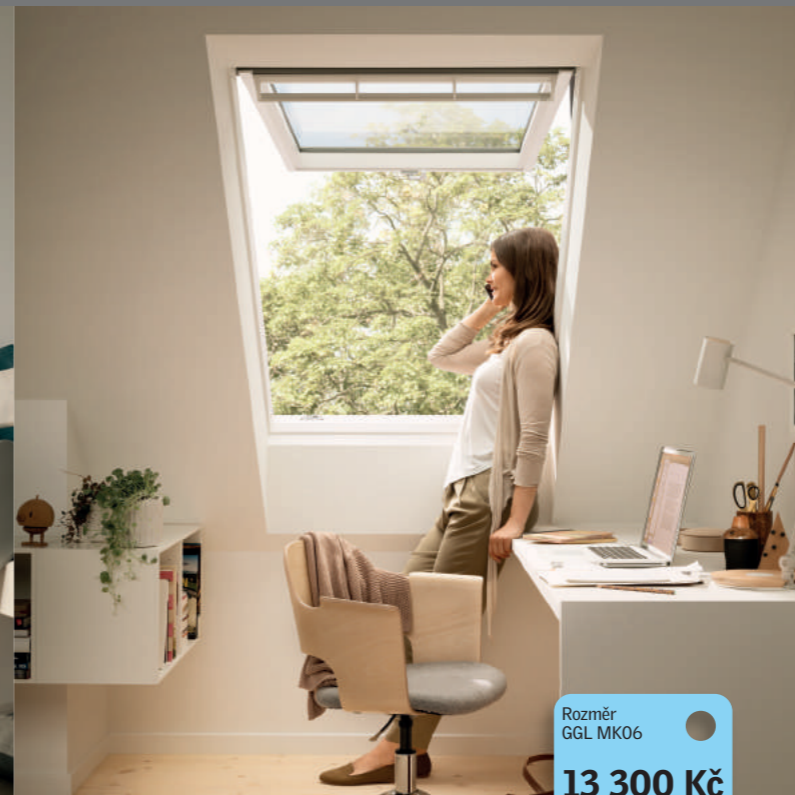

Premium

Rozměr
GGL MK06

13 300 Kč
bez DPH

Nízkoenergetické bezpečné trojsklo – 66

Získejte energeticky úsporný domov díky vynikající energetické bilanci střešního okna s tímto zasklením. Samočisticí vrstva na venkovním skle vám ušetří námahu při čištění. Dostupné pro střešní okna typu:

GGL/GGU/GPL/GPU/INTEGRA®/SOLAR®

- ★ Tvrzené vnější sklo
- ★ Lepené vnitřní sklo
- ★ Samočisticí vrstva
- ★ Vrstva proti rosení
- ★ Snížení hluku z deště

Technické údaje

* $U_w = 1,0 \text{ W/m}^2\text{K}$
* $g = 0,51$
* $U_g = 0,5 \text{ W/m}^2\text{K}$
* $R_w = 37 \text{ dB}$